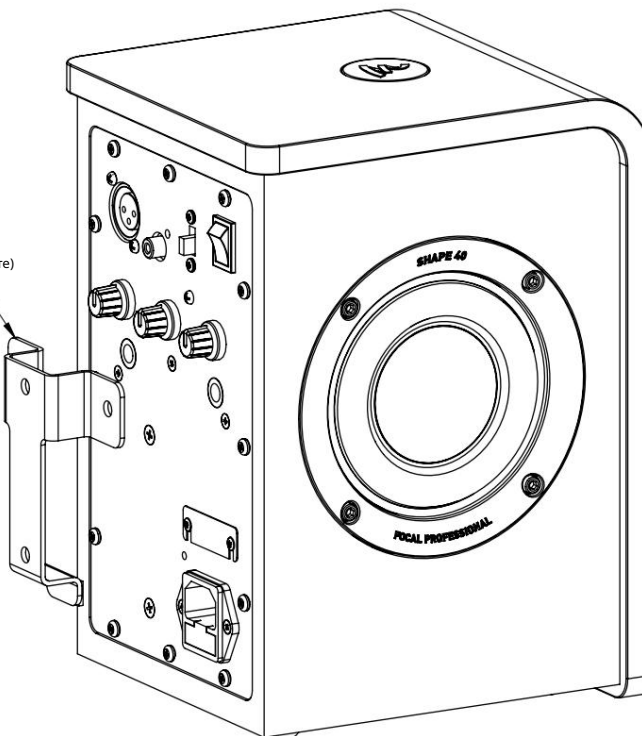

Ключевые моменты

- Конструкция без порта позволяет размещать его возле стены.
- Множество настроек для оптимальной интеграции
- Точный контроль, даже на самом высоком уровне
- Многослойный диффузор из льна: контролируемые и артикулированные басы, естественные и детальные нижние средние и верхние частоты средние регистры
- Резьба для потолочного и настенного крепления (крепежные аксессуары не входят в комплект)

Настройки	Высокие (4,5-35 кГц)	Регулируемый, ±3 дБ
	Переключатель питания Вкл./Выкл. на задней панели	
Потребление в режиме ожидания		< 0,5 Вт
Дисплеи и элементы управления		Светодиод включения/выключения питания и режима ожидания
Преобразователи		
НЧ-динамик		4-дюймовый (10 см) льняной конус
Твитер		Профиль «М» 1 дюйм (25 мм) Алюминий-Магний
Кабинет		
Корпус		МДФ толщиной 0,5 дюйма (12 мм)
Покрытие		Винил, настоящий орех и черная краска
Размеры с четырьмя резиновыми ножками (В x Ш x Г)		10,1 x 6,3 x 7,9 дюйма (257 x 161 x 200 мм)
Масса		11 фунтов (5 кг)

SHAPE 40

Рекомендуемые монтажные комплекты

SHAPE 40	
Настенное крепление	Комплект креплений К&МВ 24471
Потолочное крепление	Комплект креплений К&МВ 24496
Настольная подставка / Подставка для микрофона	Комплект креплений К&МВ 232

170315-SHAPE_40

170315-SHAPE_40

ФОРМА 40
НАСТЕННОЕ КРЕПЛЕНИЕ (в комплекте)
Винты: 2 x M6 X16 (не входят в комплект)
Винт: BSW 03/8" (входит в комплект)

SHAPE 40
НАСТЕННОЕ КРЕПЛЕНИЕ (в комплекте)
Винты: 2 x M6 X16 (не входят в комплект)