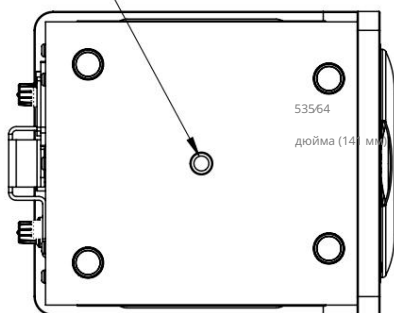

Настройки	Высокие (4,5-35 кГц)	Регулируемый, ±3 дБ
	Переключатель питания Вкл./Выкл. на задней панели	
Потребление в режиме ожидания		< 0,5 Вт
Дисплеи и элементы управления		Светодиод включения/выключения питания и режима ожидания
Преобразователи		
НЧ-динамик		4-дюймовый (10 см) льняной конус
Твитер		Профиль «М» 1 дюйм (25 мм) Алюминий-Магний
Кабинет		
Корпус		МДФ толщиной 0,5 дюйма (12 мм)
Покрытие		Винил, настоящий орех и черная краска
Размеры с четырьмя резиновыми ножками (В x Ш x Г)		10,1 x 6,3 x 7,9 дюйма (257 x 161 x 200 мм)
Масса		11 фунтов (5 кг)

170315-SHAPE_40

170315-SHAPE_40

ФОРМА 40
НАСТЕННОЕ КРЕПЛЕНИЕ (в комплекте)
Винты: 2 x M6 X16 (не входят в комплект)
Винт: BSW 03/8" (входит в комплект)

SHAPE 40
НАСТЕННОЕ КРЕПЛЕНИЕ (в комплекте)
Винты: 2 x M6 X16 (не входят в комплект)

170315-SHAPE_40

234 дюйма (70 мм)

SHAPE 40
НАСТЕННОЕ КРЕПЛЕНИЕ (в комплекте)
Винты: 2 x M6 X16 (не входят в комплект)

2 x 01/4" (2 x 6,5 мм)

Винт: BSW 03/8"

SHAPE 40
НАСТЕННОЕ КРЕПЛЕНИЕ

2 x 01/4" (2 x 6,5 мм)

234 дюйма (70 мм)
22932 дюйма (74 мм)

234 дюйма (70 мм)

SHAPE 40
НАСТЕННОЕ КРЕПЛЕНИЕ

53564 дюйма (141 мм)