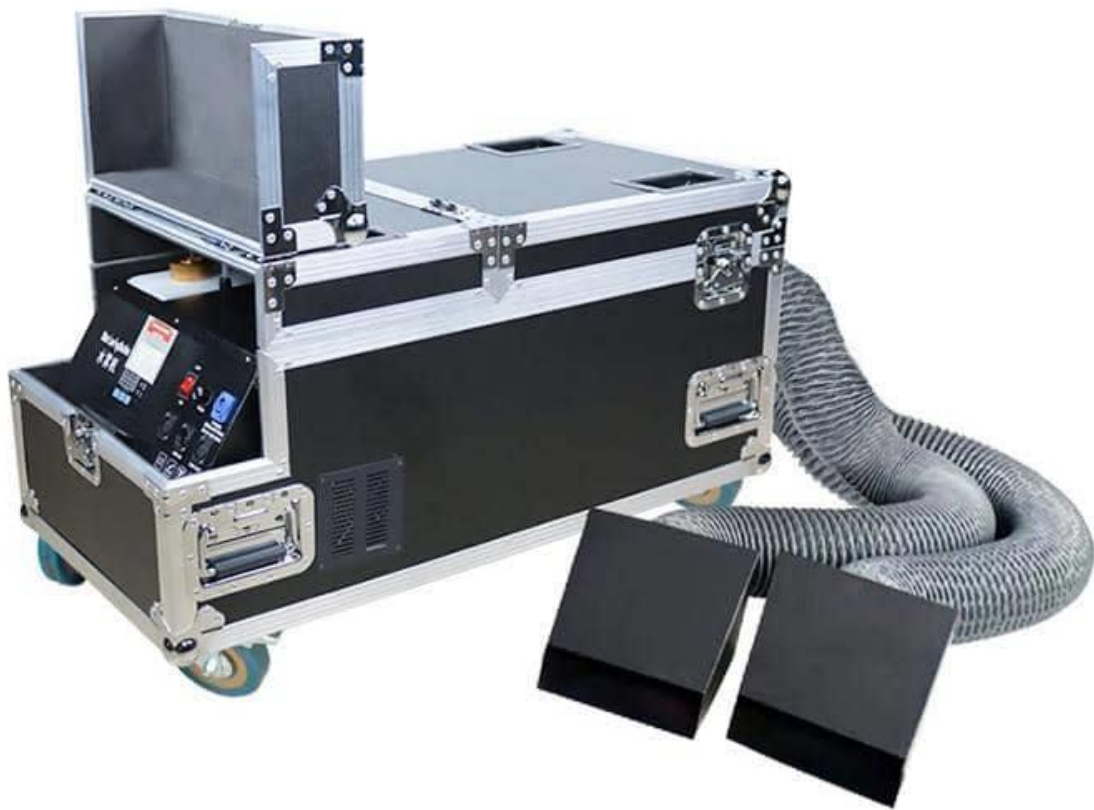

PL Heavy smoke 3000 DMX

Паспорт прибора

1. Технические характеристики:

- Мощность: 3000 Вт
- Управление: DMX CONTROL & WIRELESS CONTROL
- Время нагрева – не более 5 минут
- Упаковка: кейс для переноски
- У машины: два резервуара — для воды и специальной дым-жидкости, два сопла — для возможности направления потока дыма в разные стороны
- Габариты – 78x40x44x см
- Вес – 45 кг

2. Особенности:

В данной машине существуют специальные датчики, которые контролируют уровень дым-жидкости и отключат систему при недостаточном её количестве. А при недостаточном уровне воды в ультразвуковой ёмкости, включается водяной насос, подкачивая воду из дополнительного резервуара.

3. Включение и использование:

В оснащённую мощными ультразвуковыми излучателями камеру заливается обычная вода. В камере находится специальная кассета, выполняющая роль мембраны, проходя через которую туман, произведённый генератором, утяжеляется молекулами воды, что в результате даёт эффект низко стелящегося «тяжелого» дыма. Все, что требуется от пользователя – это залить дым-жидкость в канистру и наполнить ультразвуковую ёмкость водой.

4. DMX каналы управления:

Канал	Значение	Функция
1	0-255	Manual fogging (low - high output)

5. Гарантия:

Гарантия на прибор составляет 12 месяцев со дня покупки

Дата продажи _____

Proton.ru