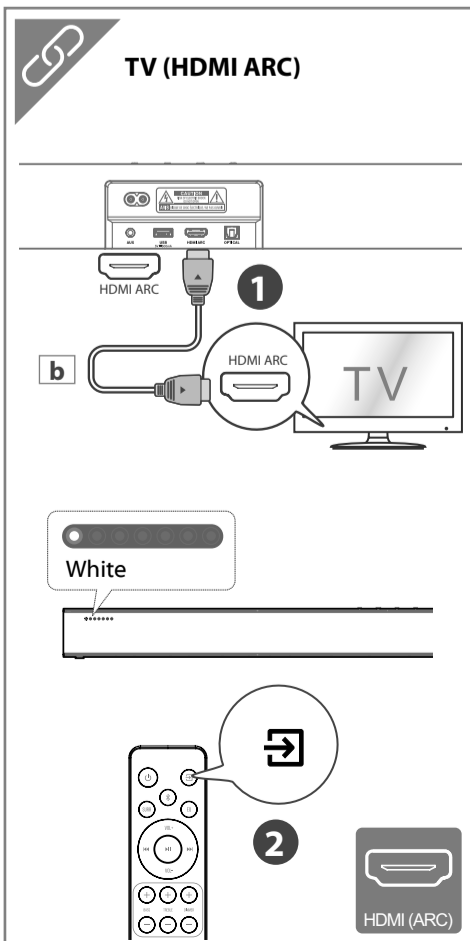

HS2100 QUICK START MANUAL

- EN
- FR
- DE
- IT
- ES
- SL
- HR
- CZ
- SK
- HU
- PT
- RO
- PL
- RU