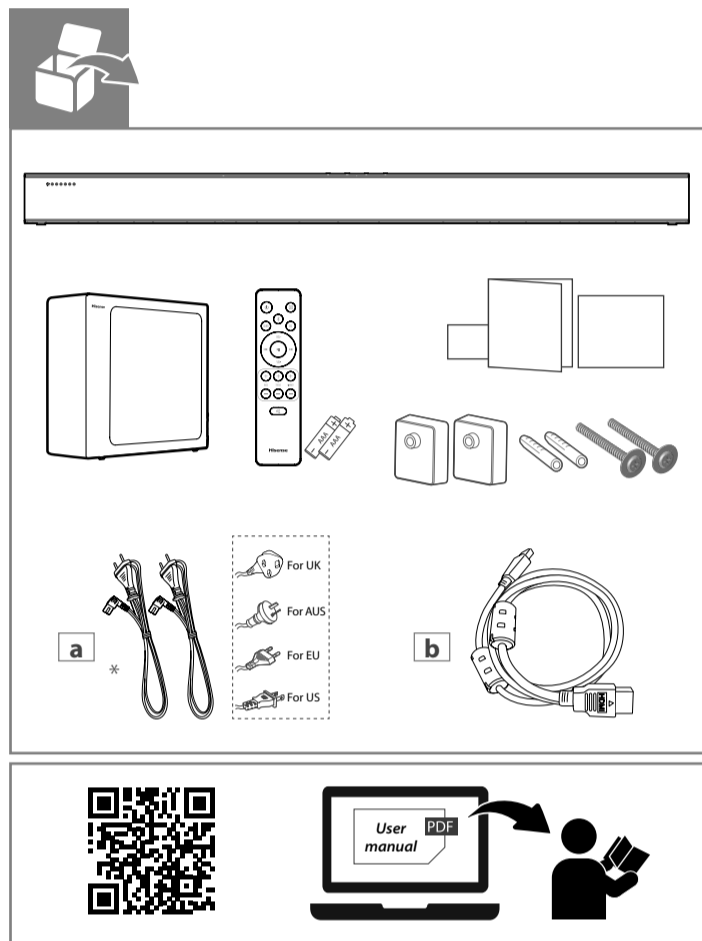

- EN** Power your device.
- FR** Activez votre appareil.
- DE** Schalten Sie Ihr Gerät ein.
- IT** Accendere il dispositivo.
- ES** Encienda su dispositivo.
- SL** Vklonite napajanje naprave.
- HR** Uključite uređaj.
- CZ** Zapněte zařízení.
- SK** Zapnite svoje zariadenie.
- HU** Kapcsolja be a készüléket.
- PT** Ligar o seu aparelho.
- RO** Porniți dispozitivul.
- PL** Włącz zasilanie urządzenia.
- RU** Включите питание устройства.