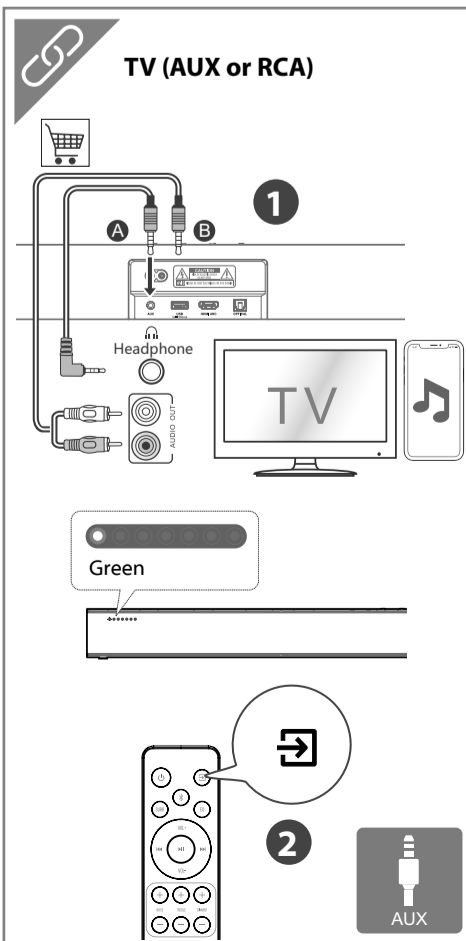

- EN** Power your device.
- FR** Activez votre appareil.
- DE** Schalten Sie Ihr Gerät ein.
- IT** Accendere il dispositivo.
- ES** Encienda su dispositivo.
- SL** Vklonite napajanje naprave.
- HR** Uključite uređaj.
- CZ** Zapněte zařízení.
- SK** Zapnite svoje zariadenie.
- HU** Kapcsolja be a készüléket.
- PT** Ligar o seu aparelho.
- RO** Porniți dispozitivul.
- PL** Włącz zasilanie urządzenia.
- RU** Включите питание устройства.