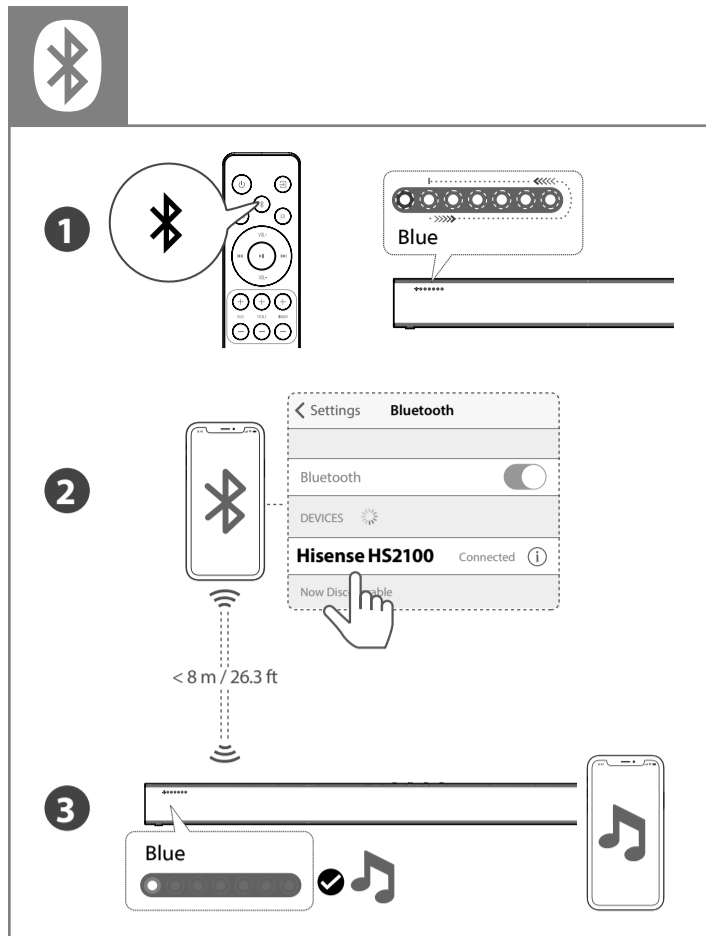

- EN** Power your device.
- FR** Activez votre appareil.
- DE** Schalten Sie Ihr Gerät ein.
- IT** Accendere il dispositivo.
- ES** Encienda su dispositivo.
- SL** Vklonite napajanje naprave.
- HR** Uključite uređaj.
- CZ** Zapněte zařízení.
- SK** Zapnite svoje zariadenie.
- HU** Kapcsolja be a készüléket.
- PT** Ligar o seu aparelho.
- RO** Porniți dispozitivul.
- PL** Włącz zasilanie urządzenia.
- RU** Включите питание устройства.