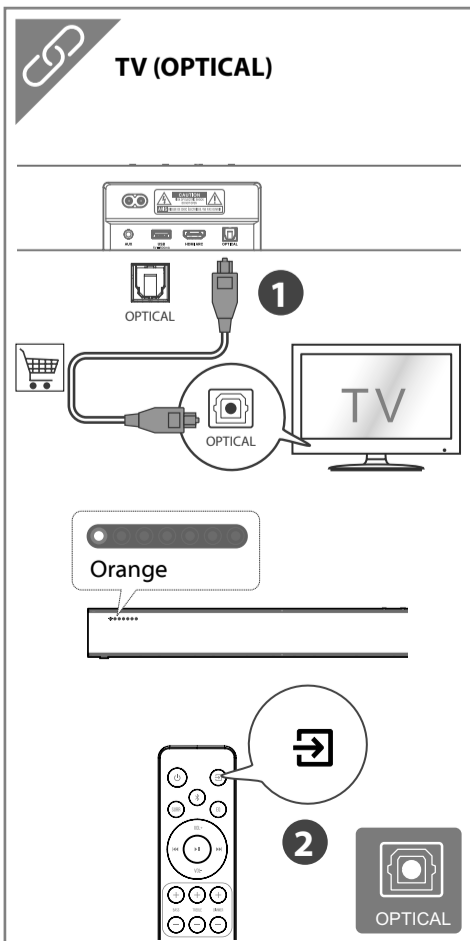

HS2100 QUICK START MANUAL

- EN
- FR
- DE
- IT
- ES
- SL
- HR
- CZ
- SK
- HU
- PT
- RO
- PL
- RU