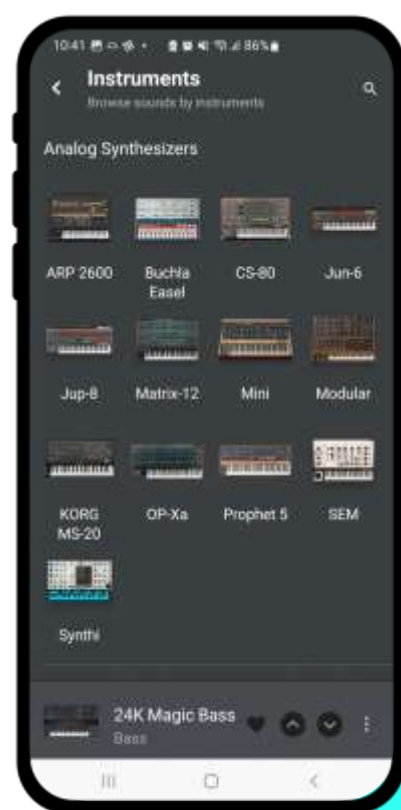

_Мир легендарных звуков

Более 30 легендарных инструментов,
более 1300 встроенных звуков.
Piano, E.P, Organ, Strings, Brass,
Classic and Modern Synths

Более 200 звуков, созданных артистами

Более 3 000 звуков входят в Analog Lab Pro
и еще больше доступно в магазине!

ИННОВАЦИОННАЯ ЭКОСИСТЕМА

AstroLab Connect

- Навигация по пресетам
- Создание плейлистов
- Получите больше звуков из магазина

Anal og Lab Pro

В комплекте

- Удобное управление Anal og Lab Pro в вашей DAW
- Перетаскивайте звуки из библиотеки AstroLab.
- Редактируйте эффекты и назначайте пользовательские макросы
- Углубленное создание звуков с помощью полного отображения инструмента (если у вас есть полная версия инструмента)