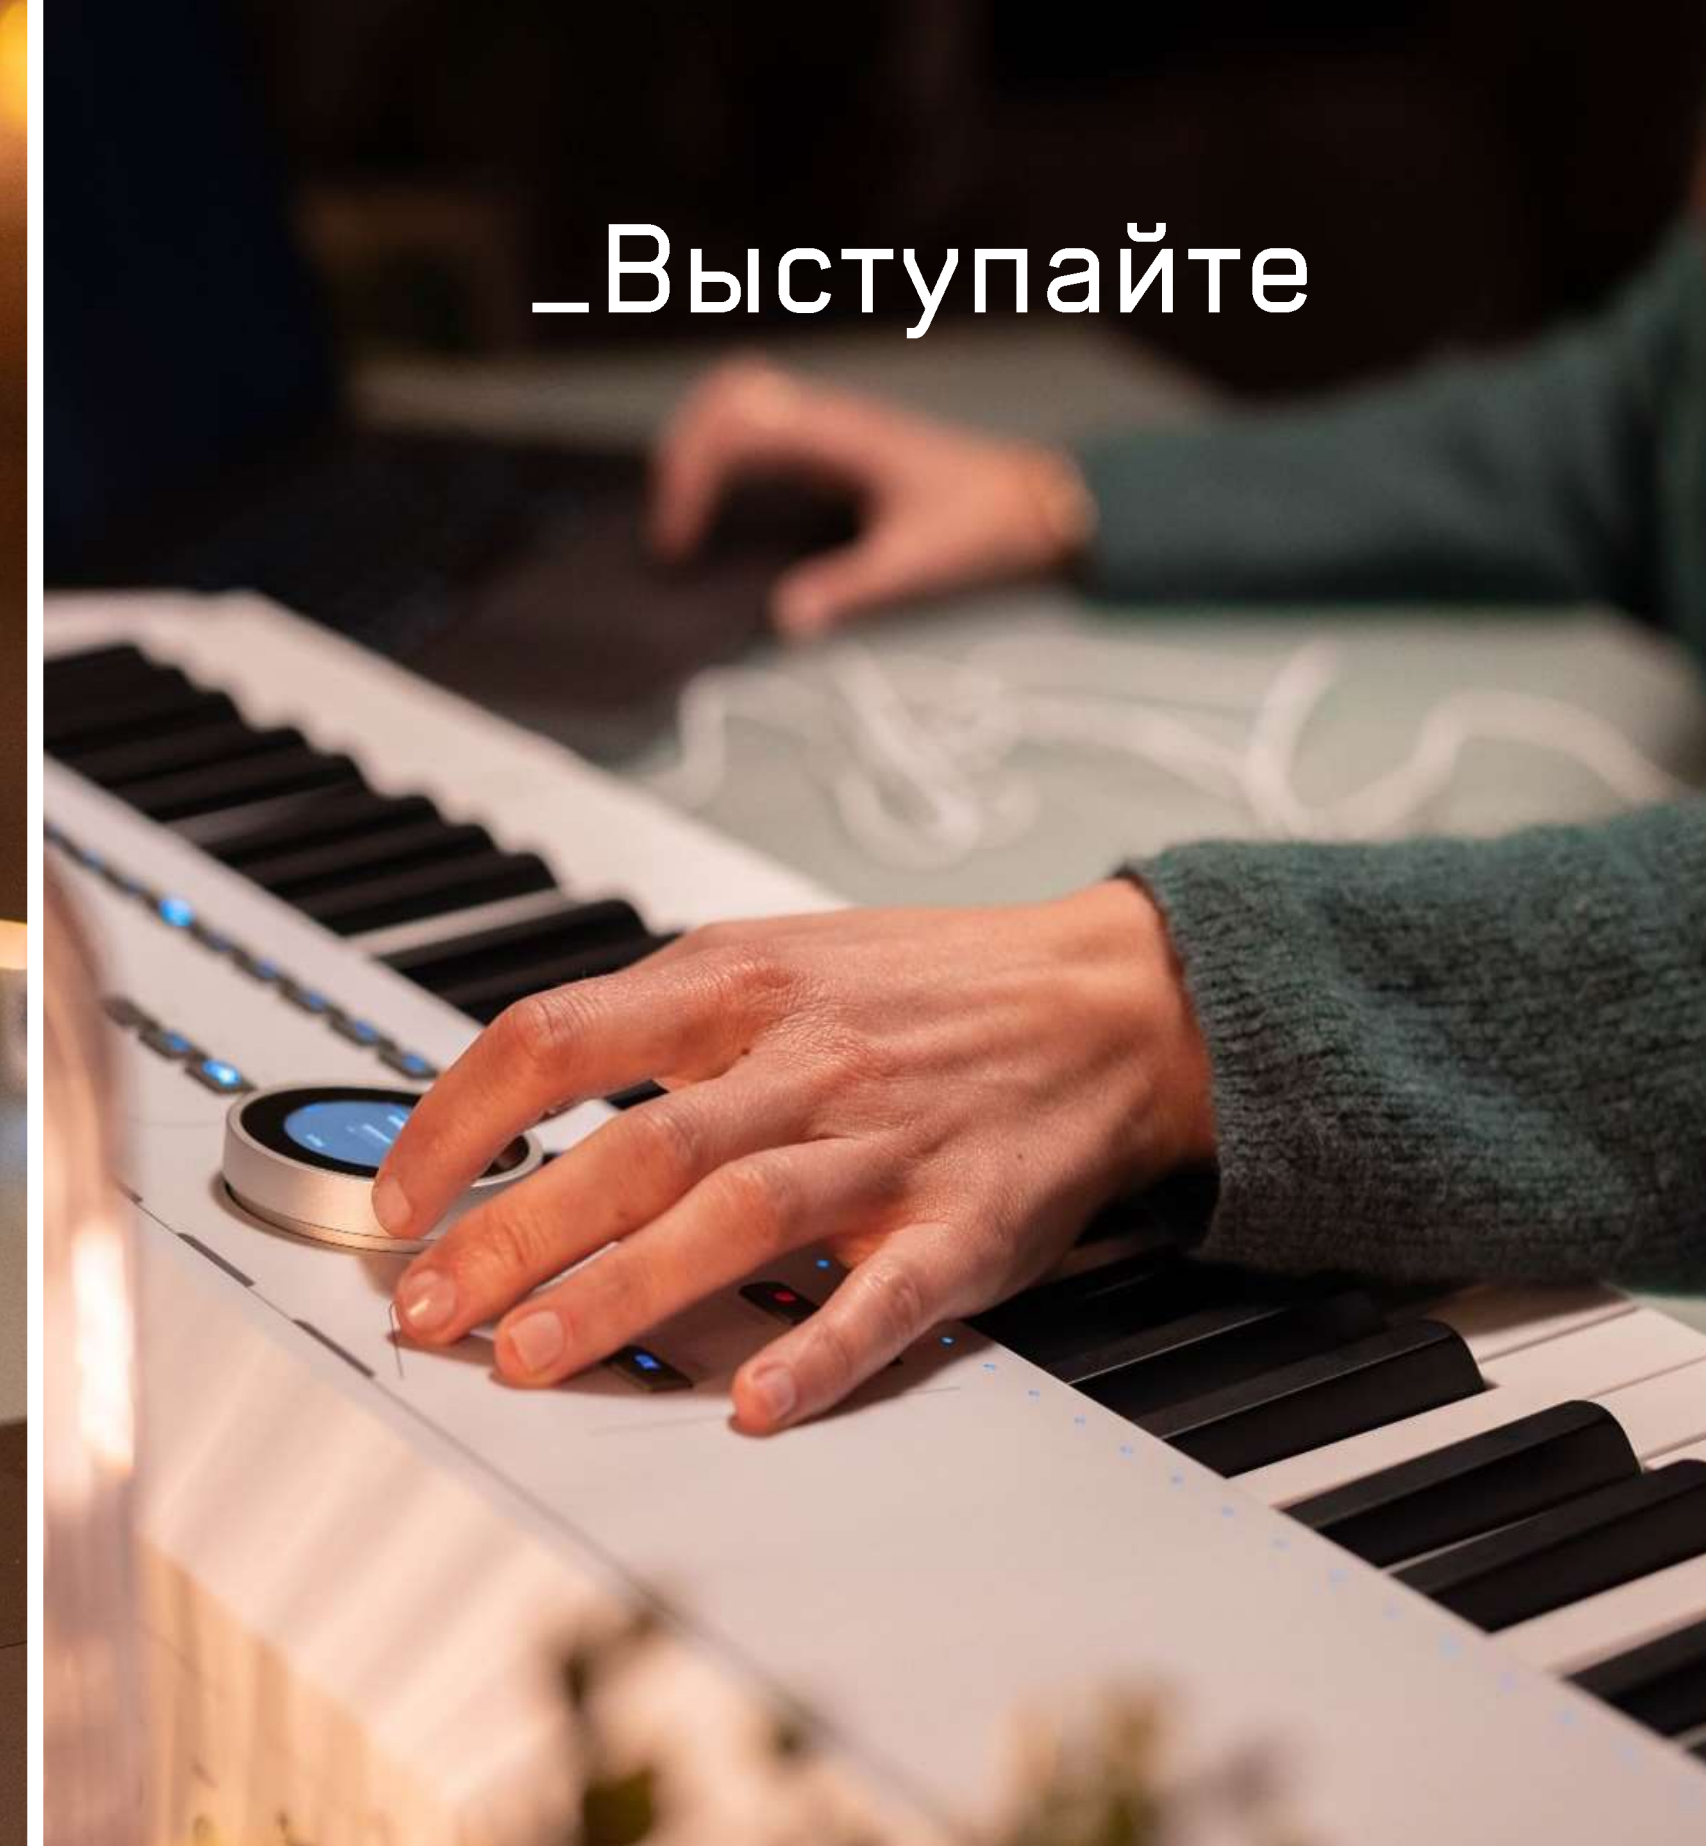

_Выступайте

Выходите на сцену с элегантным и надежным устройством со всеми вашими звуками.

Сосредоточьтесь на самовыражении с помощью интуитивно понятных элементов управления и функций для живого выступления.