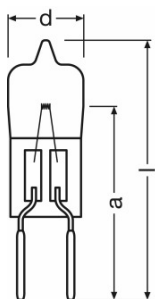

### Technical data

#### Размеры и вес

Диаметр	9.0 mm
Длина спирали	2.30 mm
Длина геометрического центра нити канала	19.5 mm
Длина	31.0 mm
Диаметр спирали	0.8 mm
Освещаемое поле	2.3*0.8 mm <sup>2</sup>