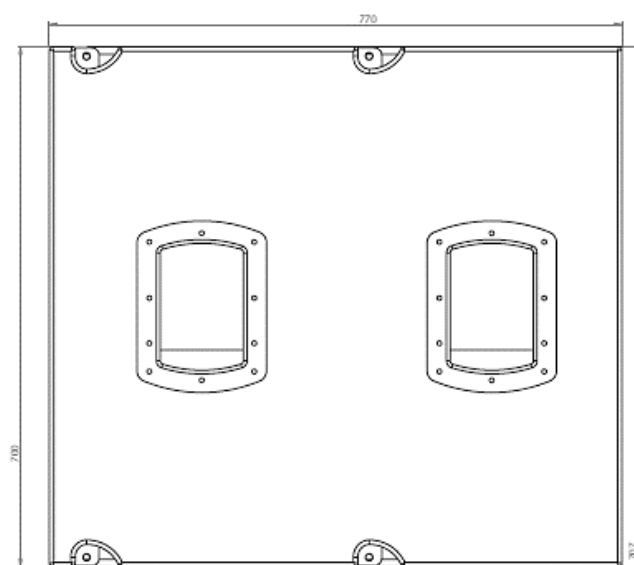

ЭСКИЗЫ ЭЛЕМЕНТА ЛИНЕЙНОГО МАССИВА AR 215 SUB

Дистрибьютор – ООО «ДИЛЕРЦЕНТР» Москва / 8 (495) 981-48-89 / 8 (800) 333-68-29 /
www.dealer-center.ru / salezz@dealer-center.ru

Ознакомиться с полным ассортиментом продукции **АУДИОРУС™** вы сможете посетив официальный сайт
www.audiorus.ru