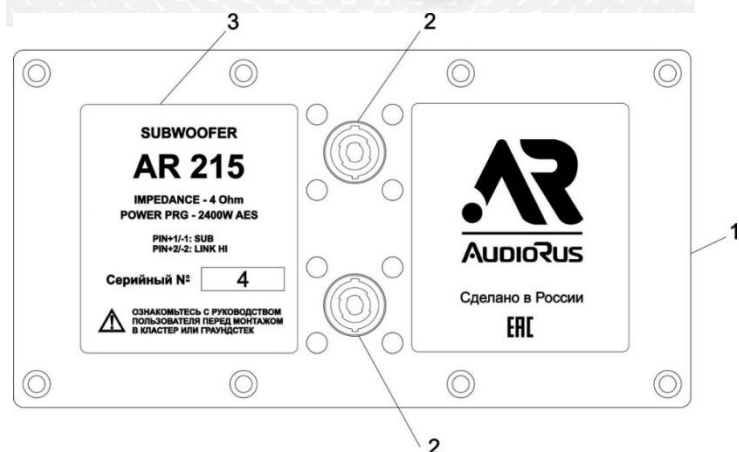

# AR 215 SUB

## ПАССИВНЫЙ ЭЛЕМЕНТ ЛИНЕЙНОГО МАССИВА

Описание элементов задней панели

1	Панель терминала
2	Разъем спикерный (папа) панельный (тип NL4MPR)
3	Информационные этикетки
4	Серийный номер

- НЧ: 2x 15" неодимовых Custom динамика (VC 77 мм)
  - Импеданс: 4 Ома;
  - MaxSPL: 132 дБ;
- MaxРДЧ - Рабочий диапазон частот: 35Гц-300Гц (-6дБ);
  - Мощность (AES): 2400 Вт;
  - Чувствительность (1Вт/1м): 98 дБ;
- Коннекторы: SPEAKON-4, +1/-1, (проходной) +2/-2;
  - Полиуретановое чёрное покрытие;
- Материал корпуса: многослойная 12 и 15 мм фанера;
  - 4 боковые ручки;
- Габариты, без элементов риггинга (ШхВхГ, мм): 776 x 702 x 770;
  - Вес нетто: 85,65 кг;

**Риггинг:** Механизм фиксации в подвесном кластере или в граундстеке. Фиксация при помощи пинов диаметром 8 мм (4 точки крепления)

**Дополнительное оборудование:**

- рама AR RIG
- комплект для соединения сабвуферов AR 215 Sub kit