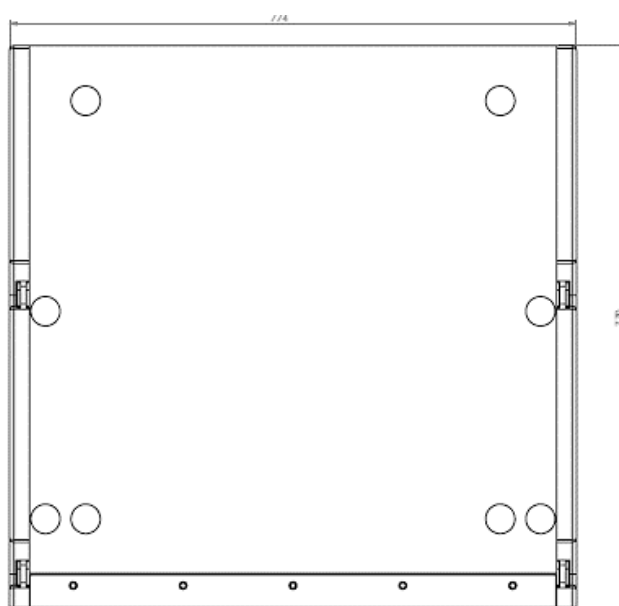

ЭСКИЗЫ ЭЛЕМЕНТА ЛИНЕЙНОГО МАССИВА AR 215 SUB

Дистрибьютор – ООО «ДИЛЕРЦЕНТР» Москва / 8 (495) 981-48-89 / 8 (800) 333-68-29 /
www.dealer-center.ru / salezz@dealer-center.ru

Ознакомиться с полным ассортиментом продукции **АУДИОРУС™** вы сможете посетив официальный сайт
www.audiorus.ru