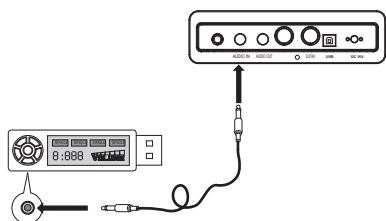

Подключение

Аудиовходы

Перед подключением внешнего устройства к продукту обязательно сначала уменьшите громкость источника звука. После завершения подключения громкость можно сбросить обратно до уровня удовлетворения.

⚠ При подключении внешних звуковых устройств используйте низкие настройки выходных сигналов