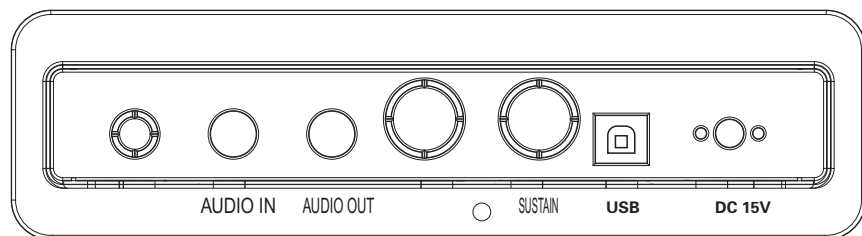

Питание

Этот продукт может питаться от стандартной внутренней настенной розетки, обязательно выключайте питание, когда оно не используется.

Используйте трансформатор переменного тока. Пожалуйста, используйте только трансформаторы переменного тока, указанные в этом издании.

ПРЕДУПРЕЖДЕНИЕ Розетка переменного тока. Неправильное использование трансформатора переменного тока может привести к возгоранию. Опасность и риск поражения электрическим током. Необходимо учитывать следующие соображения: специальная поставка, указанная для этого продукта, должен использоваться трансформатор тока. выходное напряжение должно использоваться в маркировке асВ пределах номинального диапазона напряжения на электрическом трансформаторном блоке питания переменного тока. может перегрузить розетку и удлинитель питания. не кладите тяжелые предметы на шнур питания и не нагревайте его. не пытайтесь модифицировать шнур питания или переусердствовать. Изгиб. не скручивайте и не тяните шнур питания. если шнур питания или вилка повреждены, замените их

Шнур питания и вилка одного и того же типа. не прикасайтесь к трансформатору переменного тока мокрыми руками. В противном случае существует риск поражения электрическим током. пожалуйста, используйте связь в месте, которое не будет разб

⚠ WARNING

Использование поврежденного блока питания вызывает опасность пожара и риск поражения электрическим током. Необходимо соблюдать следующие примечания. не кладите шнур питания рядом с плитой или любым другим источником тепла рядом.