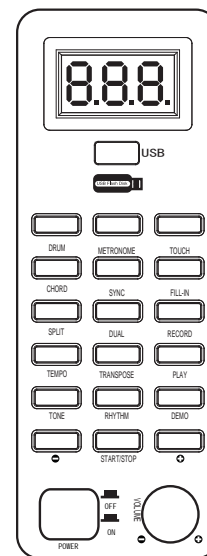

Содержание

1. Введение	1
2. Панель управления	2
3. Описание частей	3
4. Источник питания	4
5. Подключение	5-6
6. Авто аккомпанемент	7-8
7. Настройки	9-10
8. Тон	11-16
9. Ритм	17-20
10. Демо песни	21
11. Расписание аккордов	22
12. Приложение 1	23-24
13. Приложение 2	25

Введение

Клавиатура: 88 стандартных клавиш (включая черные клавиши). Диапазон: A1~C9.

- Тембр: 880 тембров (1-880).
- Ритм: 600 ритмов (1-600).
- Демо: 80 треков (1-80)
- Функция записи и воспроизведения, функция ритма, функция демонстрации, функция метронома, функция барабана клавиатуры.
- Выходная функция: трехразрядный цифровой дисплей.
- Демпферная педаль, демпферная педаль, педаль задержки Регулятор тембра: сила, шифт+, шифт - Педальное управление: 3 педали

Воспроизведение аудиофайлов MP3 с USB-накопителя
Отверстие для подключения USB делает подключение более простым и удобным
Функция записи: запись, воспроизведение, можно удобно записать в трек аккомпанемент- трек мелодии.
Встроенные стереодинамики обеспечивают высокое качество звуковых эффектов.
Аудиовход/аудиовыход Наушники: внешний двойной разъем для наушников. Другие функции: USB-воспроизведение, пауза, последняя песня