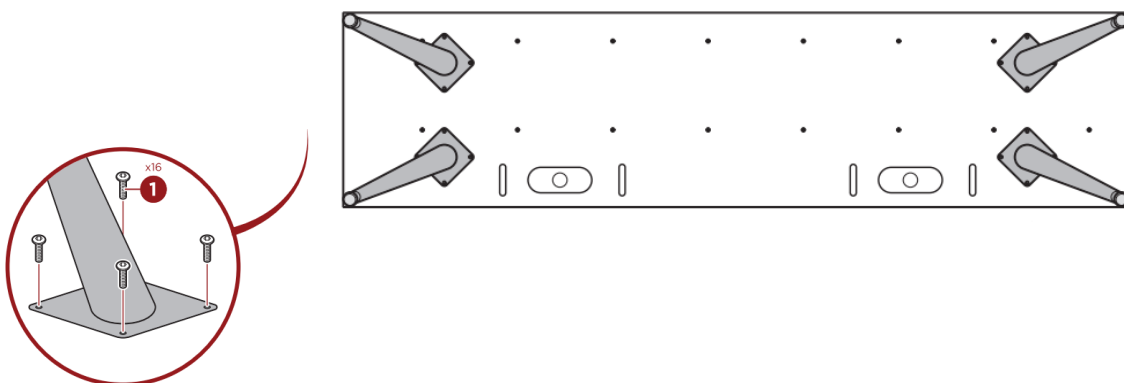

3. Переверните собранный инструмент, затем отрегулируйте ножки по мере необходимости, пока пианино он не встанет ровно.