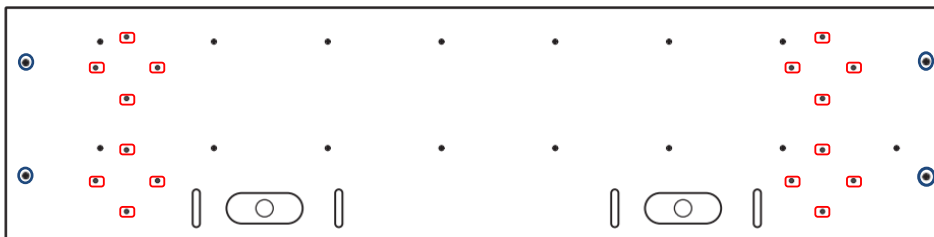

Функция MP3

1. Прямой вход в режим mp3 после подключения к usbFlash диску.
2. Нажмите кнопку включения mp3, чтобы включить или выключить проигрыватель MP3.
3. Выбрать файл mp3: нажмите «+» и «-», чтобы выбрать песню.
4. Нажмите кнопку запуска/остановки, чтобы начать или приостановить воспроизведение.

Bluetooth :

Bluetooth

Bluetooth.

MK-1250.

Mikado RS

Руководство по установке

1. Прикрутите основание ножки (B) к нижней части ножки (A). Повторите процедуру для сборки оставшихся ножек.

2. Найдите предварительно просверленные отверстия в нижней стенке (см. иллюстрацию ниже), затем закрепите ножку (A) с помощью четырех винтов (деталь 1), убедившись, что основание ножки выровнено относительно поверхности нижней стенки. Повторите, чтобы прикрепить все ножки.