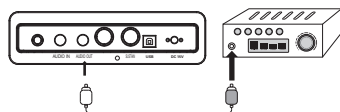

Подключение

Аудиовходы

Перед подключением внешнего устройства к продукту обязательно сначала уменьшите громкость источника звука. После завершения подключения громкость можно сбросить обратно до уровня удовлетворения.

⚠ При подключении внешних звуковых устройств используйте низкие настройки выходных сигналов