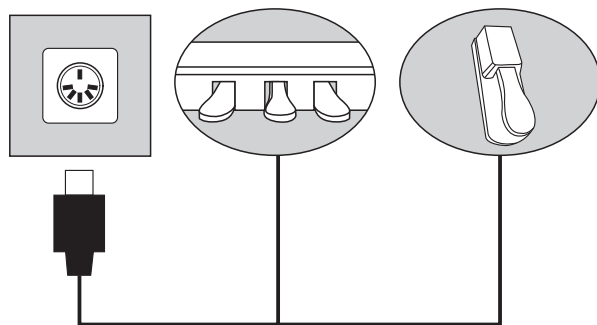

Питание

Этот продукт может питаться от стандартной внутренней настенной розетки, обязательно выключайте питание, когда оно не используется.

Используйте трансформатор переменного тока. Пожалуйста, используйте только трансформаторы переменного тока, указанные в этом издании.

ПРЕДУПРЕЖДЕНИЕ Розетка переменного тока. Неправильное использование трансформатора переменного тока может привести к возгоранию. Опасность и риск поражения электрическим током. Необходимо учитывать следующие соображения: специальная поставка, указанная для этого продукта, должен использоваться трансформатор тока. выходное напряжение должно использоваться в маркировке асВ пределах номинального диапазона напряжения на электрическом трансформаторном блоке питания переменного тока. может перегрузить розетку и удлинитель питания. не кладите тяжелые предметы на шнур питания и не нагревайте его. не пытайтесь модифицировать шнур питания или переусердствовать. Изгиб. не скручивайте и не тяните шнур питания. если шнур питания или вилка повреждены, замените их

Шнур питания и вилка одного и того же типа. не прикасайтесь к трансформатору переменного тока мокрыми руками. В противном случае существует риск поражения электрическим током. пожалуйста, используйте связь в месте, которое не будет разб

⚠ WARNING

Использование поврежденного блока питания вызывает опасность пожара и риск поражения электрическим током. Необходимо соблюдать следующие примечания. не кладите шнур питания рядом с плитой или любым другим источником тепла рядом.