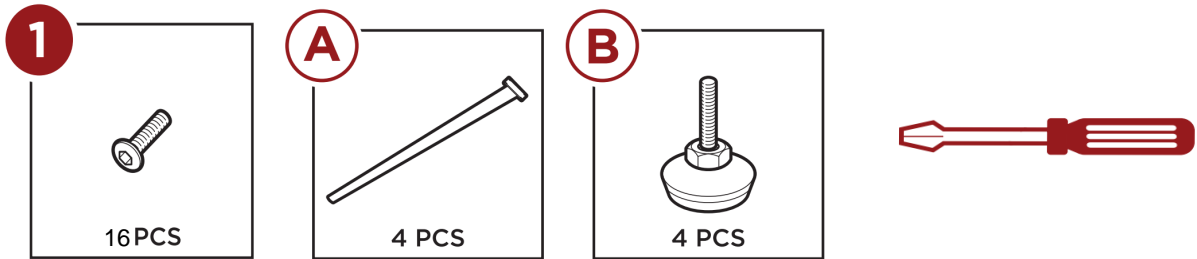

Bluetooth :

Bluetooth

Bluetooth.

MK-1250.

Mikado RS

Руководство по установке

1. Прикрутите основание ножки (B) к нижней части ножки (A). Повторите процедуру для сборки оставшихся ножек.

2. Найдите предварительно просверленные отверстия в нижней стенке (см. иллюстрацию ниже), затем закрепите ножку (A) с помощью четырех винтов (деталь 1), убедившись, что основание ножки выровнено относительно поверхности нижней стенки. Повторите, чтобы прикрепить все ножки.