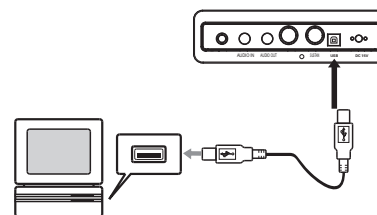

5

Примечание: стандартный разъем, подключенный к цифровому пианино, должна быть использован стерео разъем

Аудиовыходы

Before you connect the audio amplifier, be sure, first, turn down the volume on the digital piano. The connection to complete and then the volume can be returned to their satisfaction.

The connection

USB-интерфейс

С помощью USB-порта этого цифрового пианино можно подключить к музыкальному устройству с USB-подключением к компьютеру. Предварительно установив музыкальное программное обеспечение на свой компьютер, чтобы играть, сочинять, редактировать, хранить и выполнять другие функциональные операции. Редактировать музыку и озвучивать музыку Встроенное программное обеспечение аккомпанемент, может быть подключен через программное обеспечение к цифровому фортепиано для игры, или в зависимости от звука аккомпанемента музыка воспроизводится.