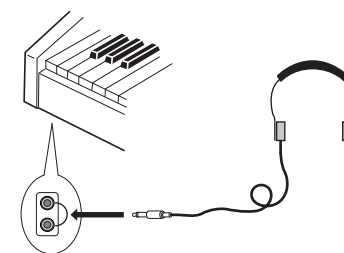

Разъем наушников

Этот продукт имеет два выходных порта для наушников, подключенных. Обязательно выключите цифровую сталь, прежде чем подключать наушники. Громкость пианино. Громкость можно изменить после завершения подключения. Верните свой уровень удовлетворения.