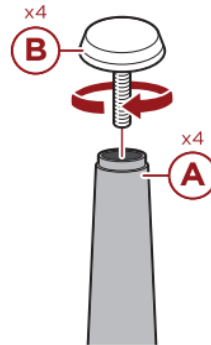

Bluetooth :

Bluetooth

Bluetooth.

MK-1250.

Mikado RS

Руководство по установке

1. Прикрутите основание ножки (B) к нижней части ножки (A). Повторите процедуру для сборки оставшихся ножек.

2. Найдите предварительно просверленные отверстия в нижней стенке (см. иллюстрацию ниже), затем закрепите ножку (A) с помощью четырех винтов (деталь 1), убедившись, что основание ножки выровнено относительно поверхности нижней стенки. Повторите, чтобы прикрепить все ножки.